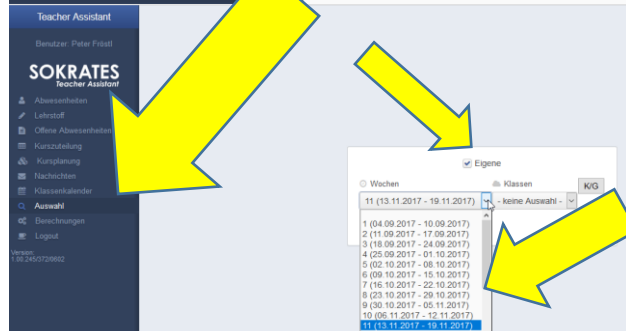

Teacher Assistent (Klassenbuch)

Stoff einschreiben

1. Gehe auf die Seite https://www.sokrates-web.at/TA_NOE/login/
2. Username und Kennwort sind identisch mit Sokrates
3. Wähle links Lehrstoff

4. Du kannst oben innerhalb der aktuellen Woche das Datum wählen
Möchtest du die **Woche wechseln**, so wähle links Auswahl, klicke im Dropdownmenü die gewünschte Woche an.
Möchtest du eine Supplierstunde eingeben, schalte das Hakerl bei

„Eigene“ weg.
Klicke dann auf Speichern und
gehe in Lehrstoff. Jetzt bist du in
der anderen Woche.

5. Jetzt siehst du darunter die Stunden an diesem Tag, für die du einschreiben sollst. Klicke sie an und ergänze den Stoff! (Du siehst immer die ganze Woche in dem Gegenstand)