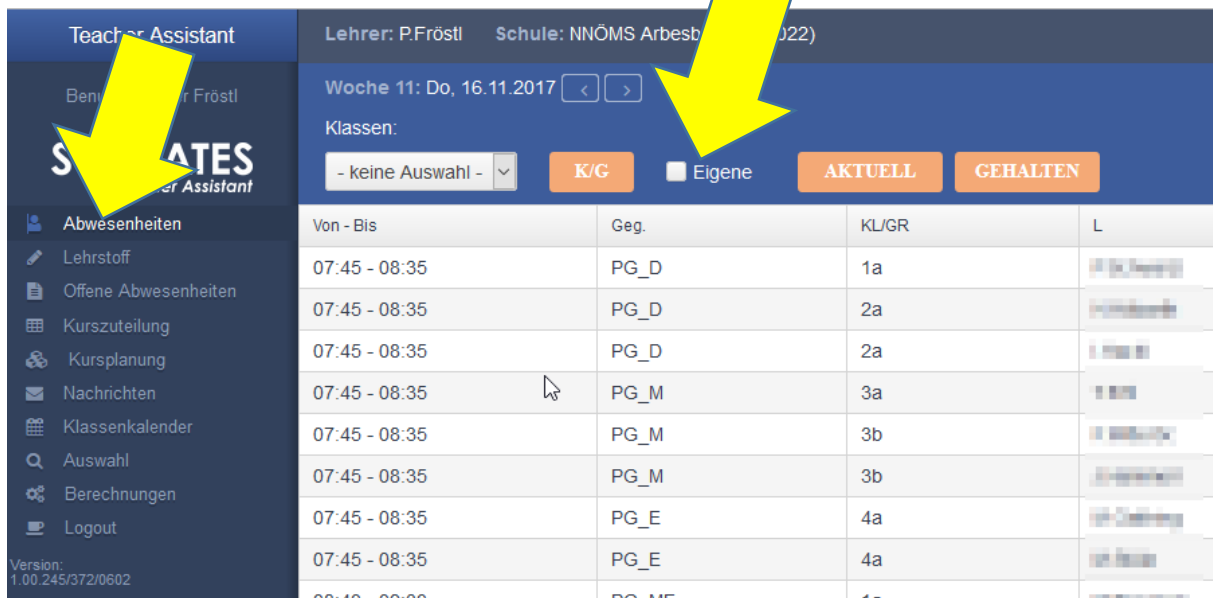

Teacher Assistent (Klassenbuch)

Stoff einschreiben

1. Gehe auf die Seite https://www.sokrates-web.at/TA_NOE/login/
2. Username und Kennwort sind identisch mit Sokrates
3. Wähle links Lehrstoff

4. Du kannst oben innerhalb der aktuellen Woche das Datum wählen
Möchtest du die **Woche wechseln**, so wähle links Auswahl, klicke im Dropdownmenü die gewünschte Woche an.
Möchtest du eine Supplierstunde eingeben, schalte das Hakerl bei

„Eigene“ weg.
Klicke dann auf Speichern und
gehe in Lehrstoff. Jetzt bist du in
der anderen Woche.

5. Jetzt siehst du darunter die Stunden an diesem Tag, für die du einschreiben sollst. Klicke sie an und ergänze den Stoff! (Du siehst immer die ganze Woche in dem Gegenstand)

6. Mit klicken auf Stundenplan (über den Stoffeintragungen kommst du zurück)

Abwesenheiten eintragen:

1. Gehe auf Abwesenheiten, (schalte Eigene oben weg) und gehe in eine Stunde in deiner Klasse.

2. Klicke nun auf ABW und wähle die Schüler aus, die fehlen.