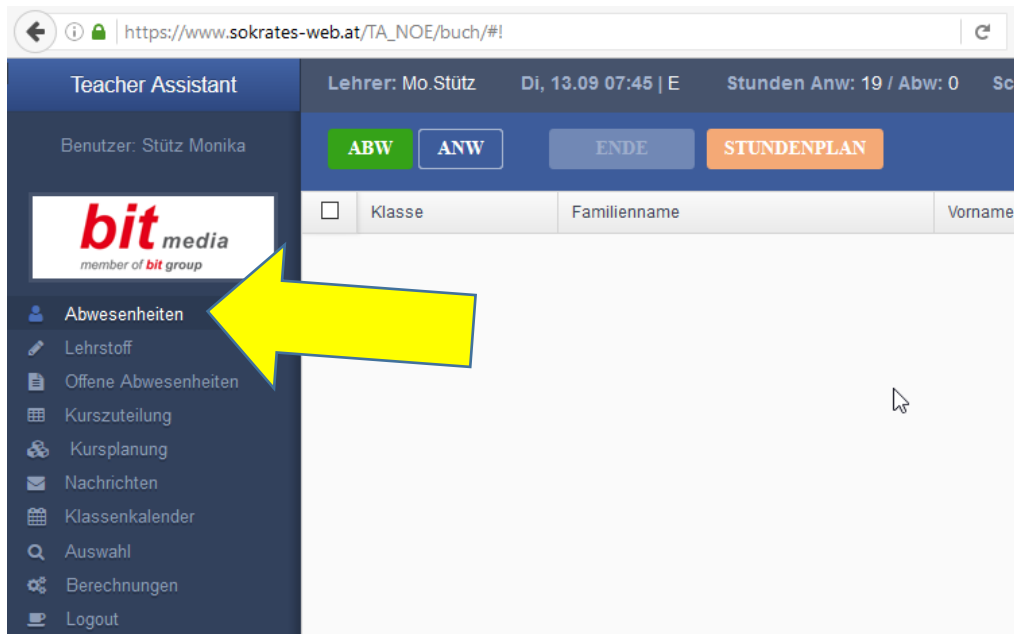

Teacher Assistent (Klassenbuch)

Stoff einschreiben

1. Gehe auf die Seite https://www.sokrates-web.at/TA_NOE/login/
2. Username und Kennwort sind identisch mit Sokrates
3. Wähle links Lehrstoff

4. Du kannst oben innerhalb der aktuellen Woche das Datum wählen
Möchtest du die **Woche wechseln**, so wähle links Auswahl, klicke im Dropdownmenü die gewünschte Woche an.
Möchtest du eine Supplierstunde eingeben, schalte das Hakerl bei

„Eigene“ weg.
Klicke dann auf Speichern und
gehe in Lehrstoff. Jetzt bist du in
der anderen Woche.

5. Jetzt siehst du darunter die Stunden an diesem Tag, für die du einschreiben sollst. Klicke sie an und ergänze den Stoff! (Du siehst immer die ganze Woche in dem Gegenstand)