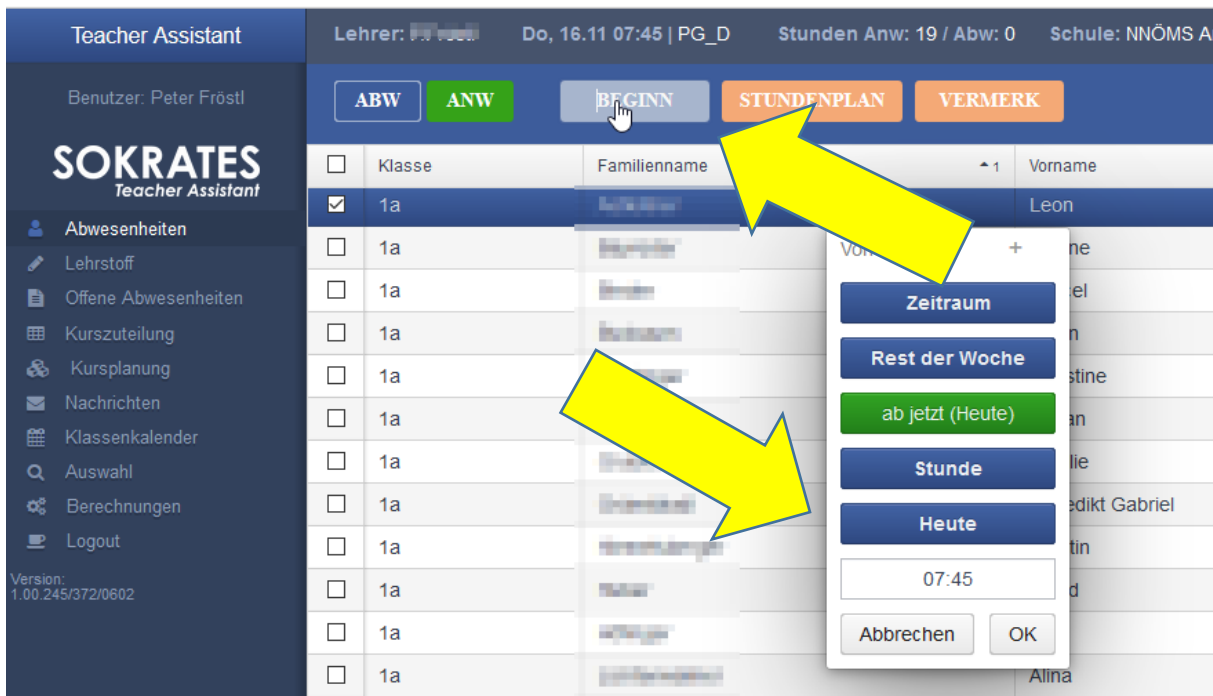

„Eigene“ weg.
Klicke dann auf Speichern und
gehe in Lehrstoff. Jetzt bist du in
der anderen Woche.

5. Jetzt siehst du darunter die Stunden an diesem Tag, für die du einschreiben sollst. Klicke sie an und ergänze den Stoff! (Du siehst immer die ganze Woche in dem Gegenstand)

6. Mit klicken auf Stundenplan (über den Stoffeintragungen kommst du zurück)

Abwesenheiten eintragen:

1. Gehe auf Abwesenheiten, (schalte Eigene oben weg) und gehe in eine Stunde in deiner Klasse.

2. Klicke nun auf ABW und wähle die Schüler aus, die fehlen.

3. Klickst du auf „Beginn“, kannst du Varianten der Abwesenheit auswählen. Anschließend musst du die Auswahl bestätigen.

Entschuldigungen eintragen:

1. Wähle links offene Abwesenheiten, oben die Klasse und wähle das betroffene Kind aus. Jetzt kannst du rechts die Abwesenheiten entschuldigen und den Grund angeben.